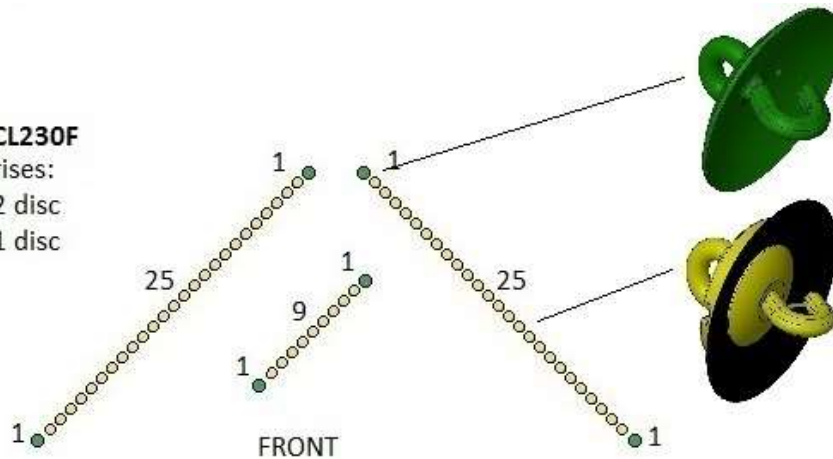

## Assembly Update AU041

CL2 Chain Configuration – All machines

Page 1 of 7

0803-CL2-Link Assembly

### 30' Machine

**0803-CL230F**

- Comprises:
- 59 CL2 disc
  - 6 CL1 disc

**0803-CL230R**

- Comprises:
- 58 CL2 Disc
  - 14 CL1 Disc

### 60' Machine