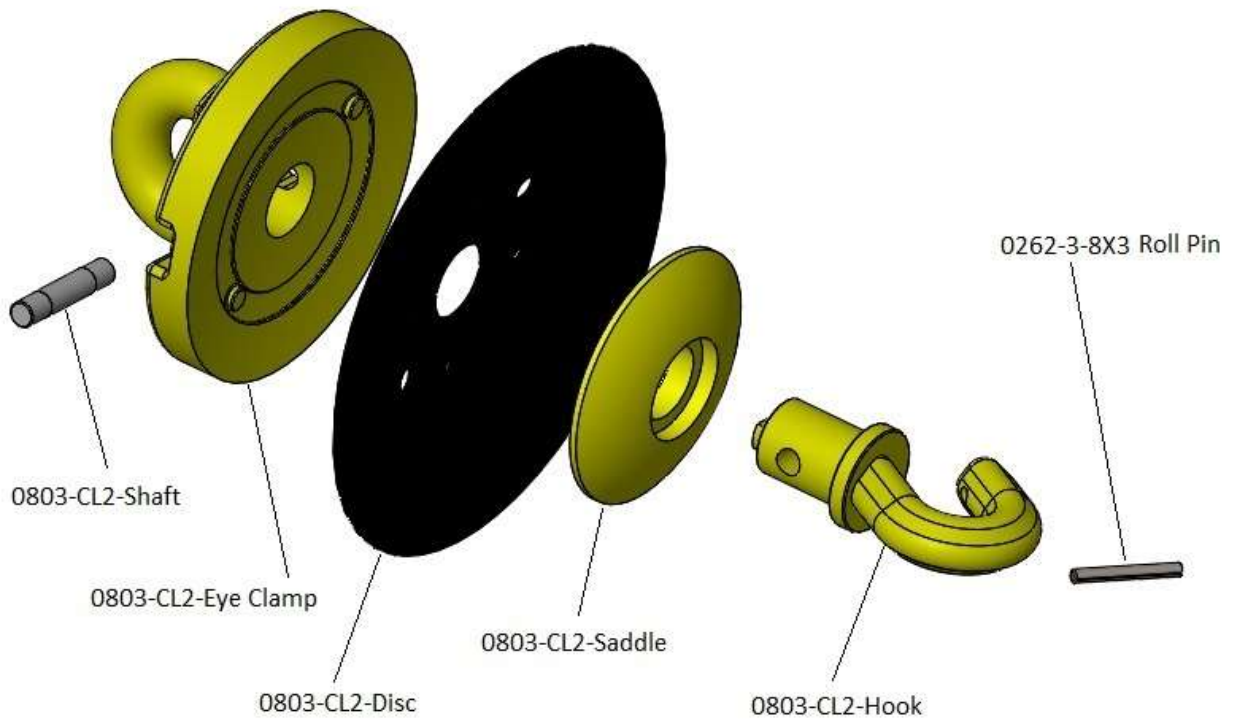

## Assembly Update AU041

CL2 Chain Configuration – All machines

Page 1 of 7

0803-CL2-Link Assembly